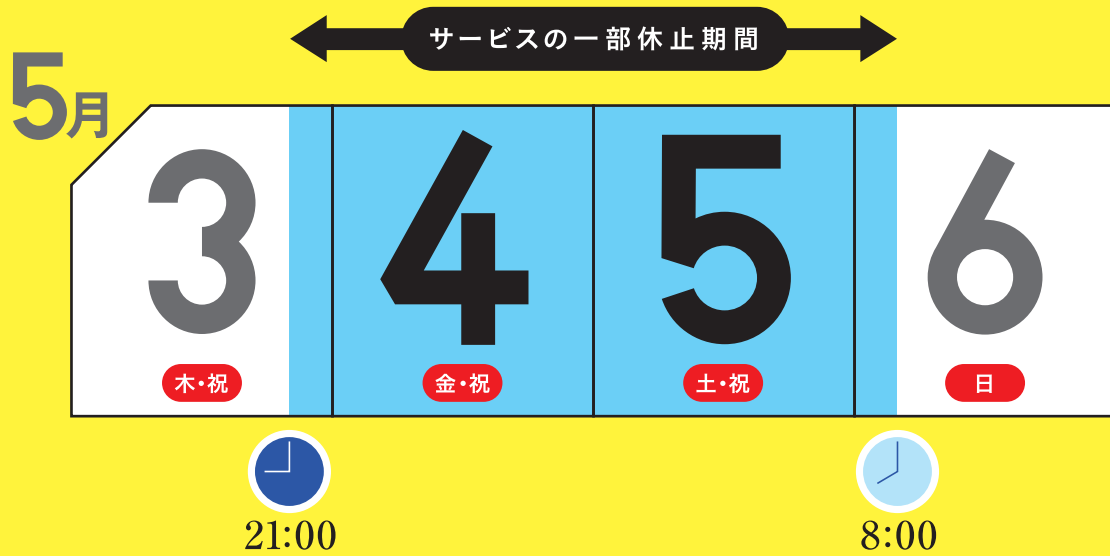

信用金庫をご利用のお客さまへ

システム更新のため、**しんきんキャッシュカード**  は、

コンビニや銀行ATMでの ご利用を休止させていただきます。

お客さまにはご不便をおかけしますが、何卒、ご理解賜りますようお願い申し上げます。

休止期間中のATMキャッシュサービスについて

お手持ちの「しんきんキャッシュカード」は、お取引信用金庫のATMでご利用いただけます。

ご利用できないサービス

■セブン銀行・ゆうちょ銀行、その他の銀行ATMでの、しんきんキャッシュカードのご利用 ■デビットカード、ページ口座振替受付、ネット口座振替受付、しんきん電子マネーチャージの各サービス ■しんきんマルチペイメントネットワークシステム（インターネットバンキングを除く）